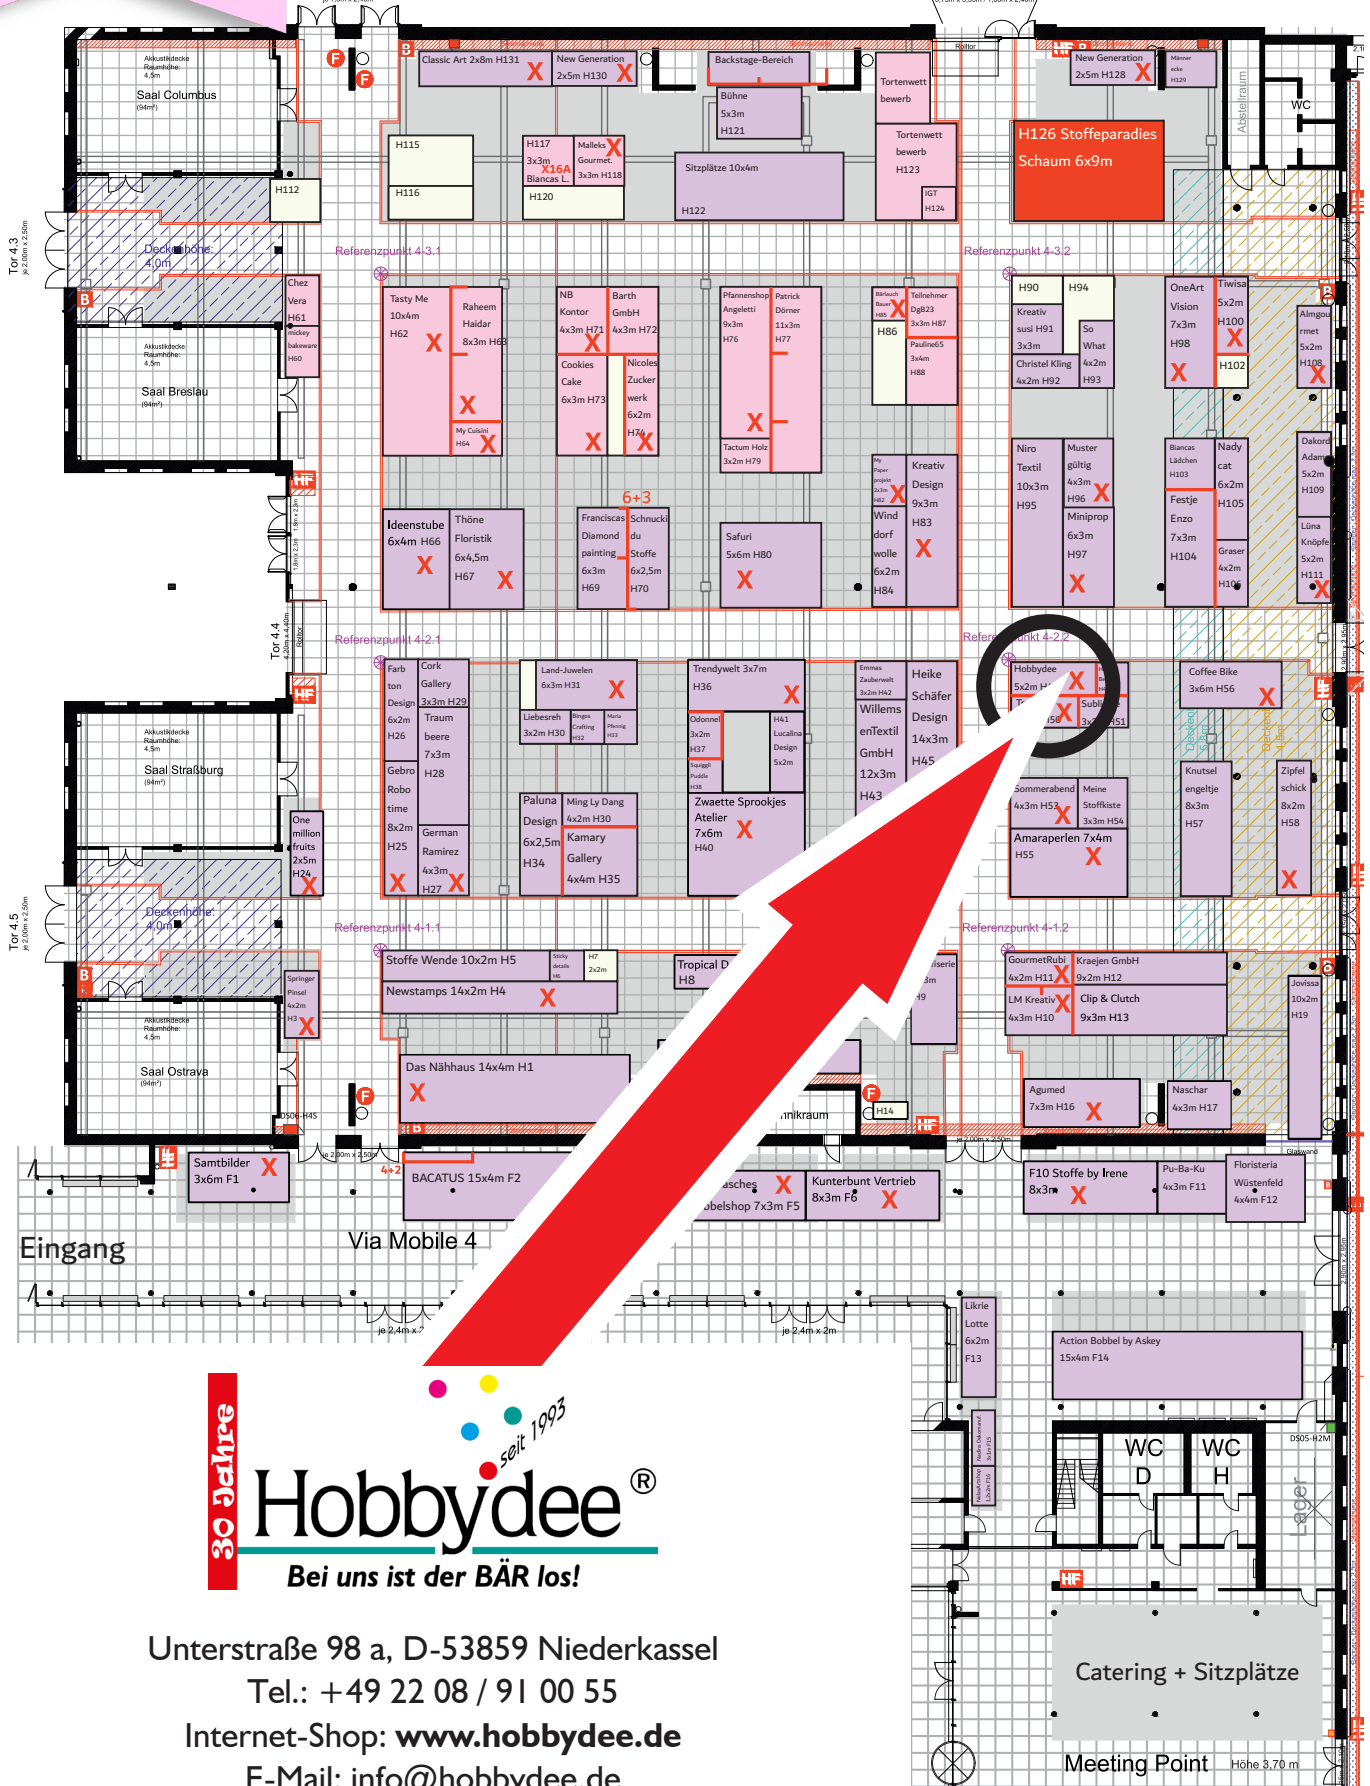

Dresden Kreativ

Die Kuchermesse
Dresden

Dresden Kreativ 2024

Freitag 16. Februar, 10.00-18.00 Uhr,

Samstag 17. Februar, 10.00-18.00 Uhr,

Sonntag, 18. Februar, 10.00-17.00 Uhr

Sie finden uns in Halle 4, **Stand H48**

Adresse für Ihr Navi: 01067 Dresden, Messering 6

30 Jahre

Hobbydee®

Bei uns ist der BÄR los!

Unterstraße 98 a, D-53859 Niederkassel

Tel.: +49 22 08 / 91 00 55

Internet-Shop: www.hobbydee.de

E-Mail: info@hobbydee.de